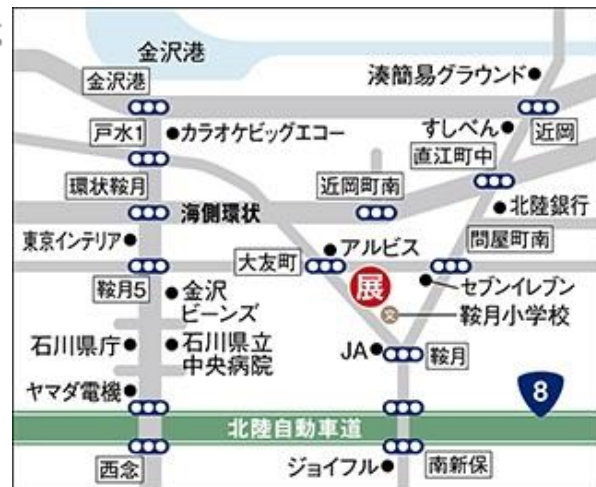

#### ■集合会場：

パナソニックホームズ県庁東展示場  
金沢市大友1丁目344  
金沢ハウジングセンター内

■集合時間：12:50

出発時間：13:00

**予約制**

60th ANNIVERSARY  
感謝と挑戦

おかげさまで、  
創業60周年。

パナソニックホームズ株式会社