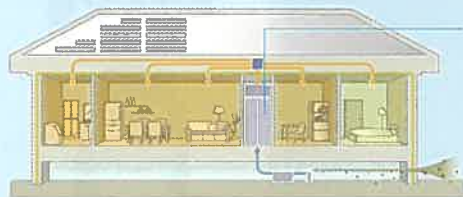

全館空調エアロハス搭載「平屋の邸宅」完成見学会 小松市 大島町 [Kさま邸] 会場

オーナーさまのご厚意により見学会を開催いたします。

※掲載の写真はイメージです。今回の見学会の建物とは異なります。

見どころポイント

- 約36坪のおしゃれなプロバンス風平屋のおうち
- 光触媒技術でキレイが続く「白いタイル外壁」
- 真夏も真冬も家の中は快適な全館空調システム「エアロハス」
- こだわりが詰まった造作&インテリアデザイン
- 考えられた収納方法と使いやすい家事動線

夏も冬も快適な「全館空調エアロハス」搭載

空調ユニット

高効率専用エアコンと搬送ファンで温度と風量を制御。HEPAフィルターで浮遊するPM2.5などの微粒子を捕集。

2019年度
省エネ大賞
（国・七ヶ浜大学賞状）
賞状 - 建設省エネルギーセンター

6/10^土11^日
10:00~17:00

完全予約制

右記の2次元コードにてご予約のうえ、ご来場ください。

会場ご案内図