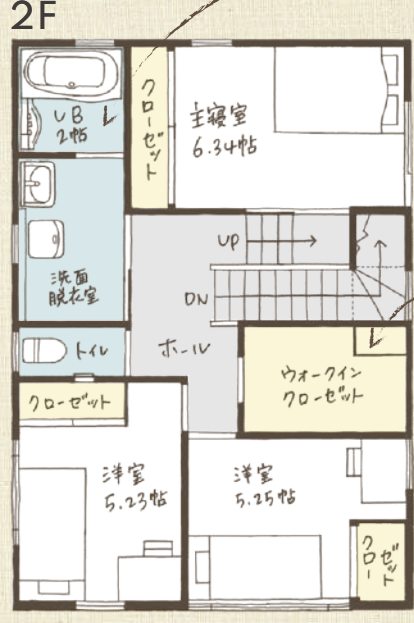

La Chic

ラ・シック

ナチュラルデザイン

今の暮らしにフィットした“間取り”や“性能”がぎゅっと詰まった、
金沢市「大友まちなか展示場」。とくに2階の水回り動線は必見です！
新しい住まいづくりの参考に、ぜひご来場ください。

★ **Wallpaper**
自然素材の壁紙は優れた通気性と調湿性を備えているため、年中快適に過ごせます！

★ **Floor material**
床材には、カバの無垢材を使用。はだして過ごしたくなる心地よさです。

■敷地面積 193.22㎡ / 58.45坪	■一階床面積 56.31㎡ / 17.03坪
■建築面積 57.96㎡ / 17.53坪	■二階床面積 57.96㎡ / 17.53坪
■延床面積 114.27㎡ / 34.56坪	

自然素材

コストパフォーマンス

スタイリッシュデザイン