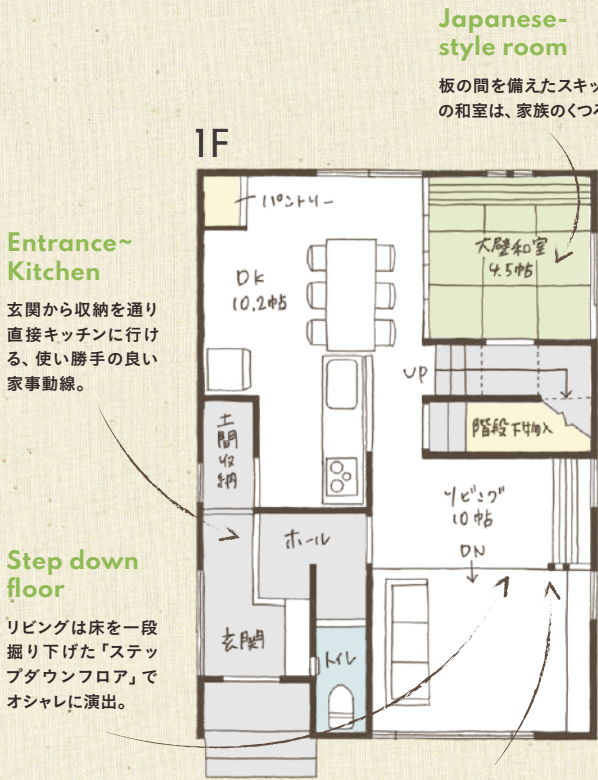

弊社での対応について

- 手指の消毒及びマスク着用の上ご案内させていただきます
- ゆとりのある距離感でご案内させていただきます
- 定期的に室内の換気をいたします

La Chic

ラ・シック

ナチュラルデザイン

今の暮らしにフィットした“間取り”や“性能”がぎゅっと詰まった、
金沢市「大友まちなか展示場」。とくに2階の水回り動線は必見です！
新しい住まいづくりの参考に、ぜひご来場ください。

★ **Wallpaper**
自然素材の壁紙は優れた通気性と調湿性を備えているため、年中快適に過ごせます！

★ **Floor material**
床材には、カバの無垢材を使用。はだして過ごしたくなる心地よさです。

■敷地面積 193.22㎡ / 58.45坪	■一階床面積 56.31㎡ / 17.03坪
■建築面積 57.96㎡ / 17.53坪	■二階床面積 57.96㎡ / 17.53坪
■延床面積 114.27㎡ / 34.56坪	

自然素材

コストパフォーマンス

スタイリッシュデザイン

カーナビマップコード **MAPCODE** 41 645 617*68
「マップコード」および「MAPCODE」は株式会社MAPDENSOの登録商標です。